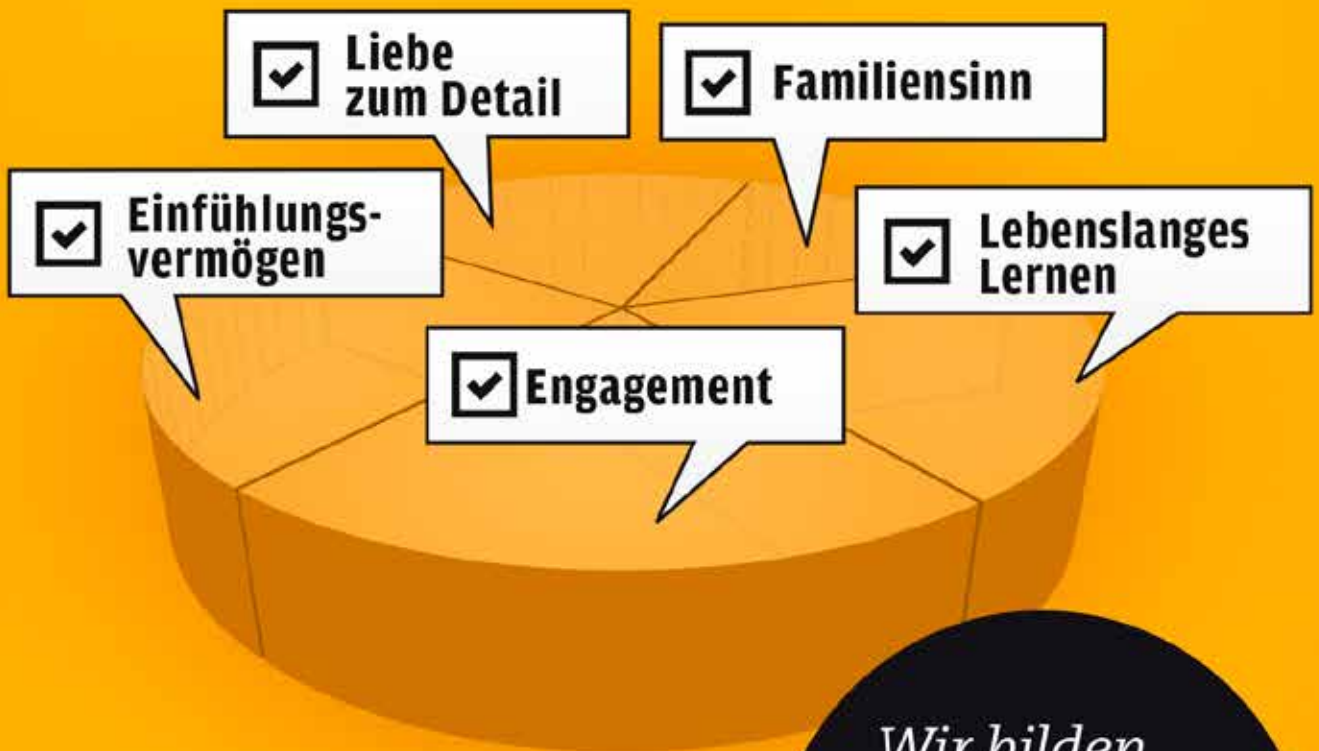

# Haben Sie das Zeug zum Neuroth-iker?

*Wir bilden Sie **berufsbegleitend** zum Hörakustiker aus!*

 **NEUROTH**

Besser hören · Besser leben

---

Als Hörakustiker testen Sie das Hörvermögen unserer Kunden und wählen aus der Vielfalt der Neuroth-Produkte jenes aus, das den individuellen Anforderungen am besten entspricht. Anschließend fertigen Sie eine Abformung des Gehörgangs und der Ohrmuschel an. Hat Ihr Kunde sein Hörgerät erhalten, betreuen Sie ihn weiter. Bei Fragen, Problemen und für regelmäßige Services sind Sie als kompetenter Ansprechpartner für unsere Kunden da und helfen Ihnen, ihre Lebensqualität zu erhalten und zu verbessern.